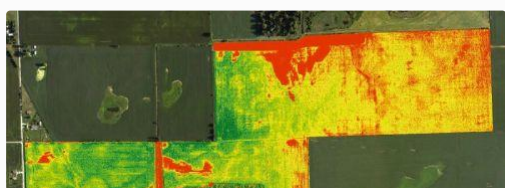

Clases online en directo: 30h Tutorías: 25h

Precio: 288€ (no colegiado) - 259€ (colegiado)

[Ver curso >](#)

01 feb **TELEDETECCIÓN AGRÍCOLA: Agricultura de precisión**

Dedicación estimada: 100 horas

Precio: 365€ (no colegiado) - 328€ (colegiado)