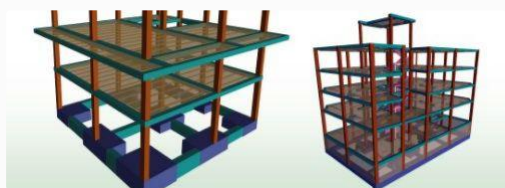

[Ver curso >](#)

18 ene **LIDAR FORESTAL: Métodos de masa y árbol individual**

Dedicación estimada: 140 horas

Precio: 467€ (no colegiado) - 420€ (colegiado)

[Ver curso >](#)

24 ene **CYPECAD: Cálculo de estructuras**