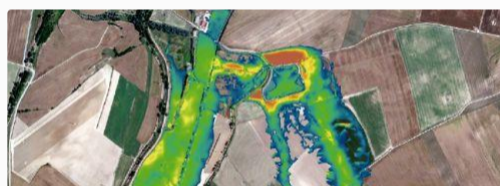

09 nov **IBER + QGIS: Modelización hidráulica y análisis de inundaciones**

Dedicación estimada: 95 horas

Precio: 355€ (no colegiado) - 319€ (colegiado)

[Ver curso >](#)