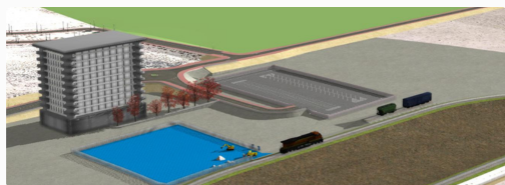

Calendario octubre 2023

Próximas fechas de cursos.

Formaciones 100% **bonificables mediante FUNDAE** para trabajadores por cuenta ajena.

02 oct BIM MANAGEMENT: Aplicado a infraestructuras

Dedicación estimada: 150 horas

Precio: 464€ (no colegiado) - 417€ (colegiado)

[Ver curso >](#)